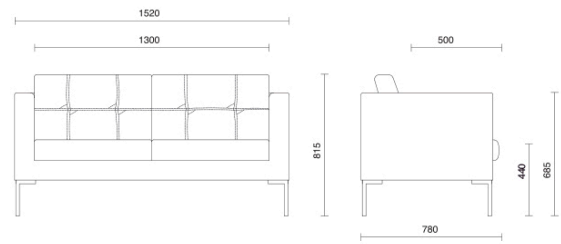

Canapé GL 2 asientos