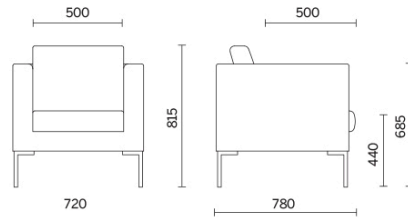

Canapé 1 asiento