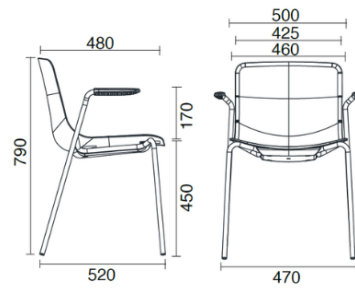

Cast

4 gambe con braccioli

Materiali e rivestimenti

Tapizado

Tela AL - Alba / FiDiVi
Colori disponibili: 10

Tela ME - Medley / Gabriel
Colori disponibili: 15

Tela MF - Main Line Flax / Camira
Colori disponibili: 10