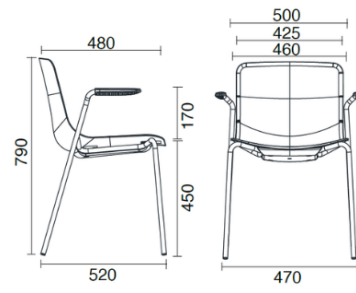

4 gambe con braccioli