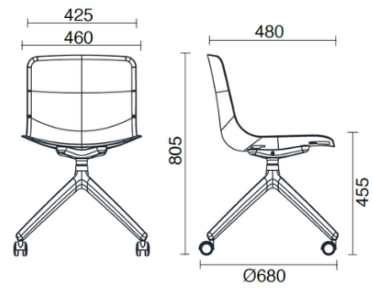

Cast

4 razze su ruote

Materiali e rivestimenti

Tapizado

Tela AL - Alba / FiDiVi
Colori disponibili: 10

Tela ME - Medley / Gabriel
Colori disponibili: 15

Tela MF - Main Line Flax / Camira
Colori disponibili: 10