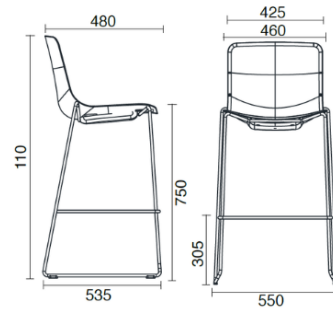

Sgabello H75