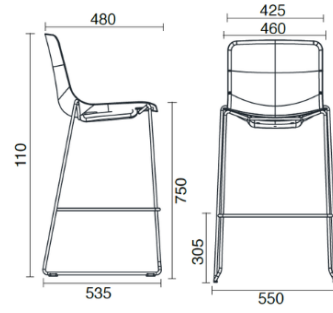

Sgabello H75