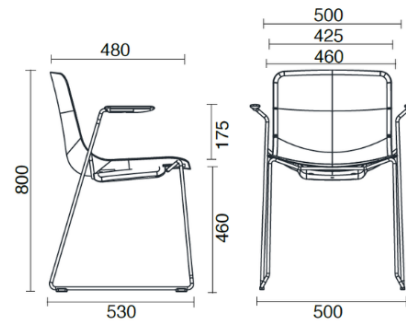

Cast

Visitatore con braccioli

Materiali e rivestimenti

Tapizado

Tela AL - Alba / FiDiVi
Colori disponibili: 10

Tela ME - Medley / Gabriel
Colori disponibili: 15

Tela MF - Main Line Flax / Camira
Colori disponibili: 10