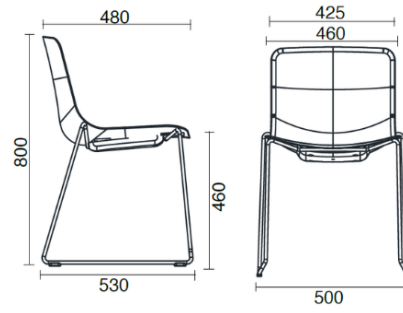

Tela S1 - Steelcut 3 / Kvadrat
Colori disponibili: 2

Tela SE - Steelcut Trio 3 / Kvadrat
Colori disponibili: 6

Questo prodotto è garantito 5 anni. Sitland si riserva di apportare modifiche e/o migliorie di carattere tecnico ed estetico ai propri modelli e prodotti in qualsiasi momento e senza preavviso. Le foto e i colori visualizzati sono puramente indicativi e possono variare rispetto alla realtà. Per maggiori informazioni si prega di contattare il nostro Servizio Clienti service@sitland.com