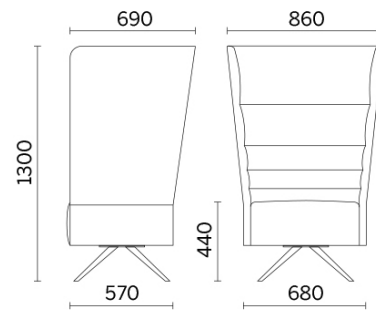

Laminazione Sottile Academy, San Marco Evangelista (CE), Italia (2022)

Your Workspace Showroom, Clerkenwell, Reino Unido (2023)

Monoplaza con base fija de acero y 4 patas en madera

Materiali e rivestimenti