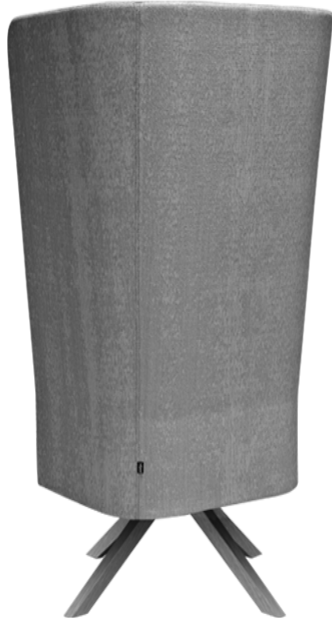

Laminazione Sottile Academy, San Marco Evangelista (CE), Italia (2022)

Your Workspace Showroom, Clerkenwell, Reino Unido (2023)

Monoplaza con base fija de acero y 4 patas en madera

Materiali e rivestimenti