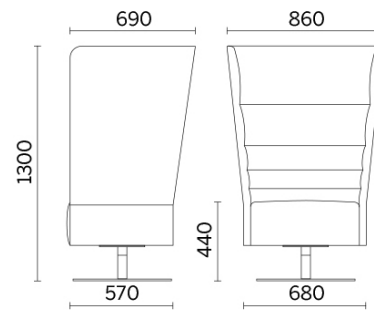

Monoplaza con base giratoria central redonda de acero