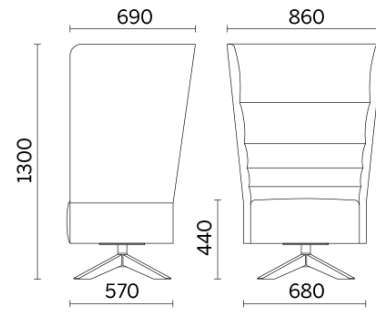

Laminazione Sottile Academy, San Marco Evangelista (CE), Italia (2022)

Your Workspace Showroom, Clerkenwell, Reino Unido (2023)

Monoplaza con base giratoria de acero y 4 patas en madera

Materiali e rivestimenti