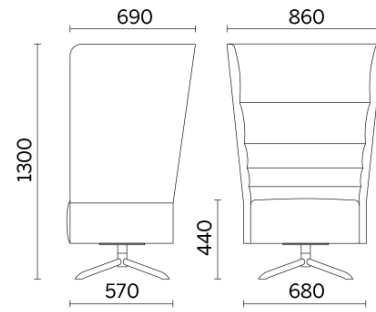

Laminazione Sottile Academy, San Marco Evangelista (CE), Italia (2022)

Your Workspace Showroom, Clerkenwell, Reino Unido (2023)

Monoplaza con base giratoria de cuatro radios en acero tubular

Materiali e rivestimenti