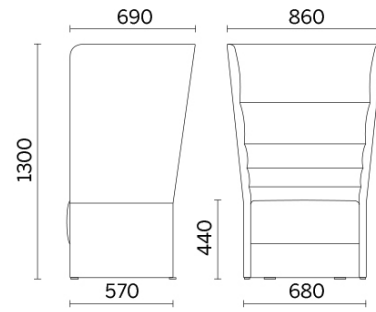

Monoplaza con base soporte de suelo