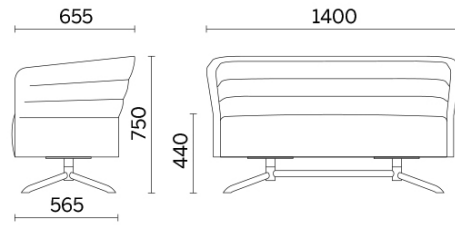

Dos plazas con base de acero de cuatro radios