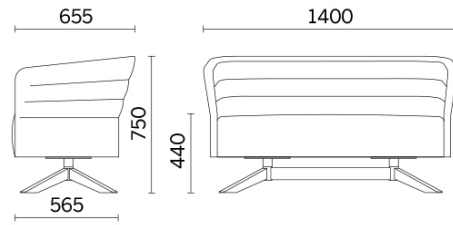

Dos plazas con base en acero y 4 rayos en madera