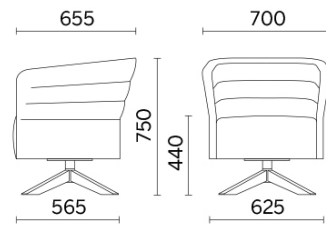

Monoplaza con base giratoria de acero y 4 patas en madera