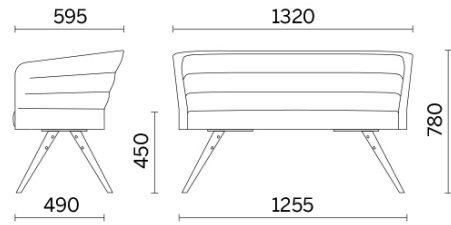

Dos plazas con base fija 4 patas en madera