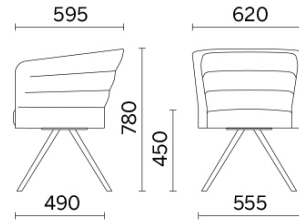

Monoplaza con base fija de acero y 4 patas en madera