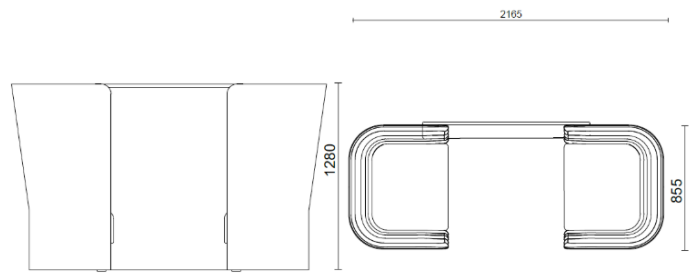

CellSpace - 2 plazas con panel tapizado