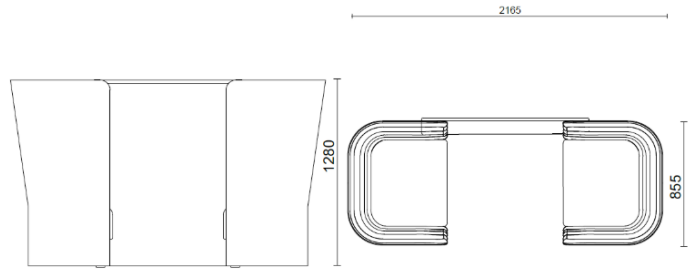

CellSpace - 2 plazas con panel tapizado