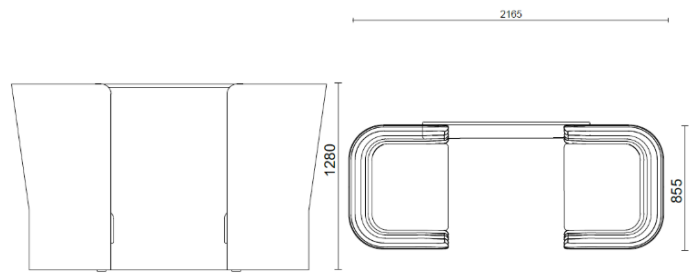

CellSpace - 2 plazas con panel tapizado