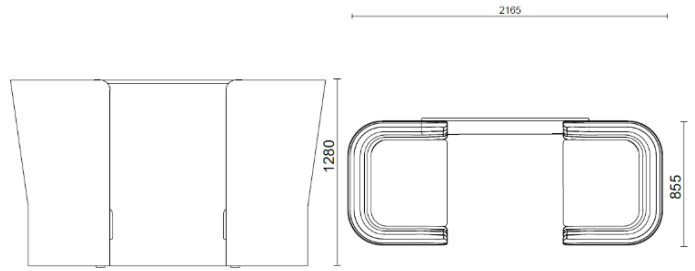

CellSpace - 2 plazas con panel tapizado