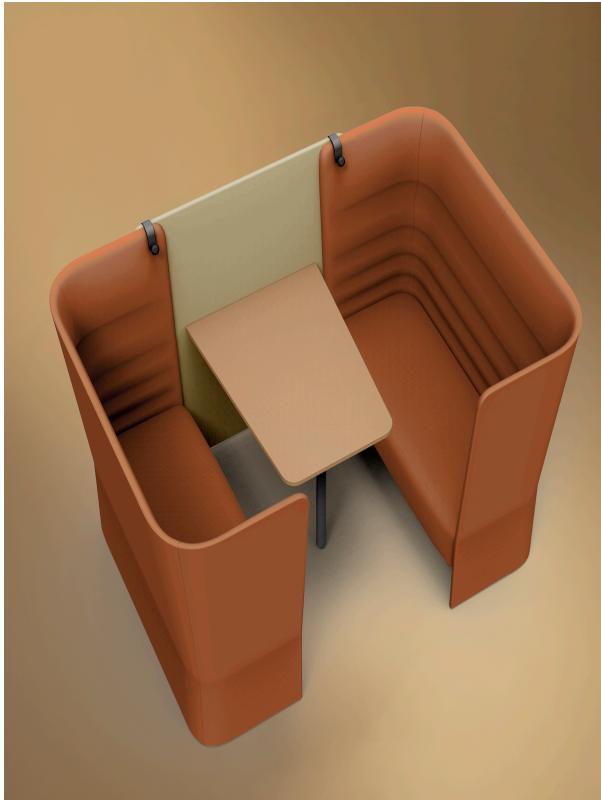

sitland

CellSpace

Cell Space - 4 plazas con panel y mesa

Materiali e rivestimenti

Tapizado

Tela AL - Alba / FiDiVi
Colori disponibili: 10

Tela ME - Medley / Gabriel
Colori disponibili: 15

Tela CH - Chili / Gabriel
Colori disponibili: 10

Tela ST - Step / Gabriel
Colori disponibili: 10

Tela MF - Main Line Flax / Camira
Colori disponibili: 10

Tela MW - Main Line Twist / Camira
Colori disponibili: 7

Tela CS - Crisp / Gabriel
Colori disponibili: 10

Tela SY - Sinergy / Camira
Colori disponibili: 10

Tela YO - Yoredale / Camira
Colori disponibili: 10

Tela FT - Foster / Vescom
Colori disponibili: 7

Tela RM - Remix 3 / Kvadrat
Colori disponibili: 10

Tela HE - Hero 2 / Kvadrat
Colori disponibili: 6

Tela FD - Fiord 2 / Kvadrat
Colori disponibili: 7

Tela S1 - Steelcut 3 / Kvadrat
Colori disponibili: 13

Questo prodotto è garantito 5 anni. Sitland si riserva di apportare modifiche e/o migliorie di carattere tecnico ed estetico ai propri modelli e prodotti in qualsiasi momento e senza preavviso. Le foto e i colori visualizzati sono puramente indicativi e possono variare rispetto alla realtà. Per maggiori informazioni si prega di contattare il nostro Servizio Clienti service@sitland.com