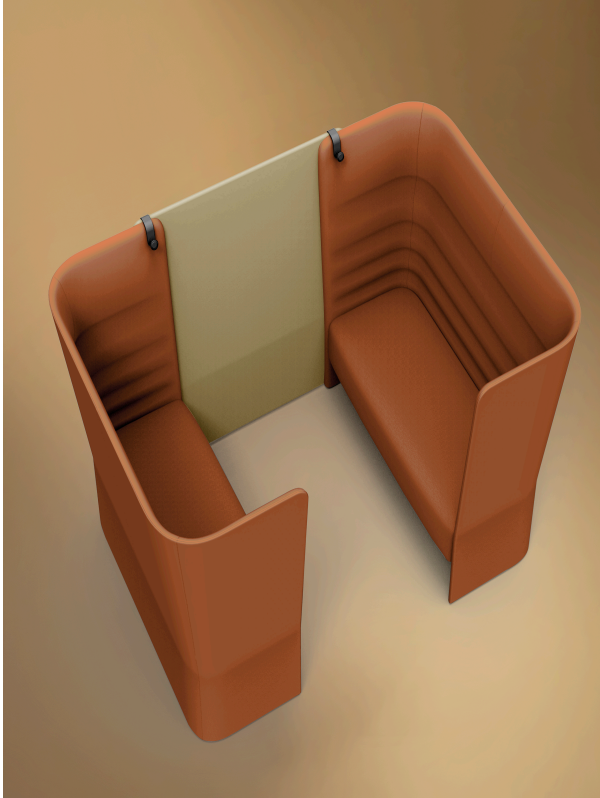

## CellSpace

## Cell Space - 4 plazas con panel tapizado

Tela FD - Fiord 2 / Kvadrat  
Colori disponibili: 7

Tela S1 - Steelcut 3 / Kvadrat  
Colori disponibili: 13

**Questo prodotto è garantito 5 anni.** Sitland si riserva di apportare modifiche e/o migliorie di carattere tecnico ed estetico ai propri modelli e prodotti in qualsiasi momento e senza preavviso. Le foto e i colori visualizzati sono puramente indicativi e possono variare rispetto alla realtà. Per maggiori informazioni si prega di contattare il nostro Servizio Clienti [service@sitland.com](mailto:service@sitland.com)