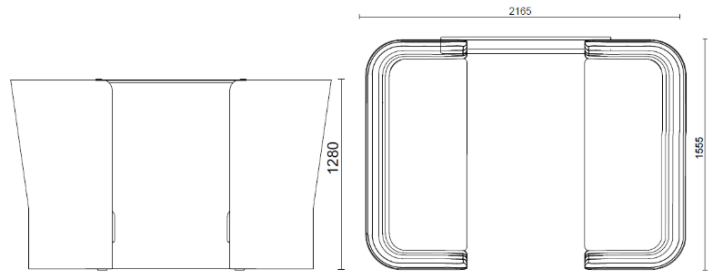

Cell Space - 4 plazas con panel tapizado