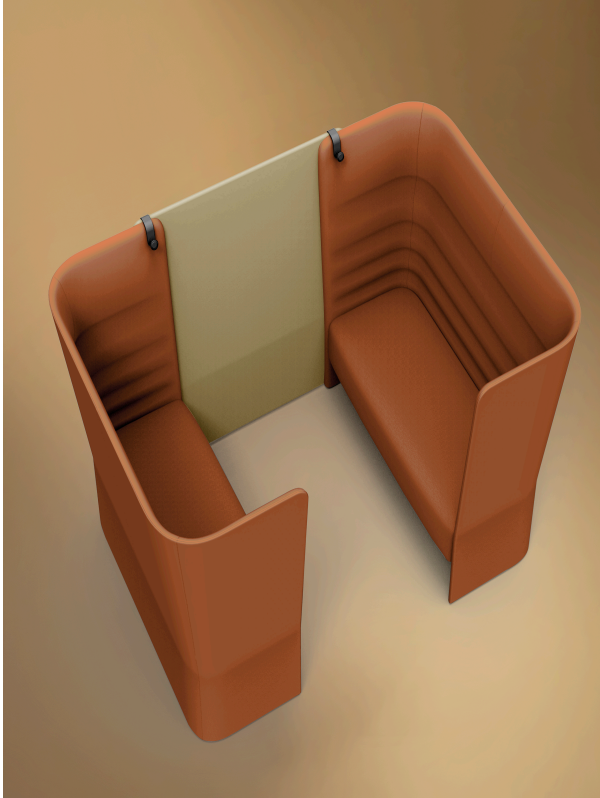

sitland

CellSpace

Cell Space - 4 plazas con panel tapizado

Materiali e rivestimenti

Tapizado

Tela AL - Alba / FiDiVi
Colori disponibili: 10

Tela ME - Medley / Gabriel
Colori disponibili: 15

Tela CH - Chili / Gabriel
Colori disponibili: 10

Tela ST - Step / Gabriel
Colori disponibili: 10

Tela MF - Main Line Flax / Camira
Colori disponibili: 10

Tela MW - Main Line Twist / Camira
Colori disponibili: 7

Tela CS - Crisp / Gabriel
Colori disponibili: 10

Tela SY - Sinergy / Camira
Colori disponibili: 10

Tela YO - Yoredale / Camira
Colori disponibili: 10

Tela FT - Foster / Vescom
Colori disponibili: 7

Tela RM - Remix 3 / Kvadrat
Colori disponibili: 10

Tela HE - Hero 2 / Kvadrat
Colori disponibili: 6

Tela FD - Fiord 2 / Kvadrat
Colori disponibili: 7

Tela S1 - Steelcut 3 / Kvadrat
Colori disponibili: 13

Questo prodotto è garantito 5 anni. Sitland si riserva di apportare modifiche e/o migliorie di carattere tecnico ed estetico ai propri modelli e prodotti in qualsiasi momento e senza preavviso. Le foto e i colori visualizzati sono puramente indicativi e possono variare rispetto alla realtà. Per maggiori informazioni si prega di contattare il nostro Servizio Clienti service@sitland.com