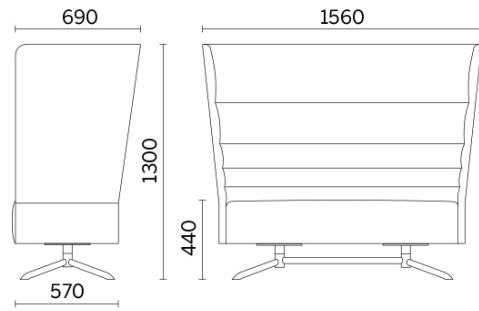

Dos plazas con base de acero de cuatro radios