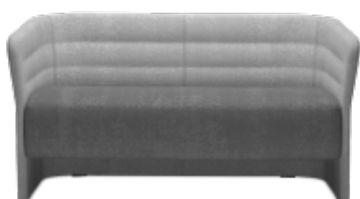

Cell72

Declinación de Cell128, Cell72 es la colección de sillones y sofás de dos plazas con respaldo bajo, ideada para responder a los deseos de una composición creativa. Refinado y funcional, el espacio de los asientos puede completarse con una mesa pequeña con soporte giratorio, que se acerca o aleja con facilidad. Disponible en numerosos colores y acabados, se presenta con bases diferentes, en acabado madera o acero.

Monoplaza
con base
giratoria
de acero y
4 patas en
madera

Monoplaza
con base
giratoria
de cuatro
radios en
acero
tubular

Monoplaza
con base
giratoria
de cuatro
radios en
aluminio

Dos
plazas con
base
soporte de
suelo

Dos
plazas con
base en
acero y 4
rayos en
madera

Dos
plazas con
base de
acero de
cuatro
radios

Materiali e rivestimenti

Tapizado

Tela CL | Clara 2
Colori disponibili: 10

Tela BA | Basel
Colori disponibili: 10