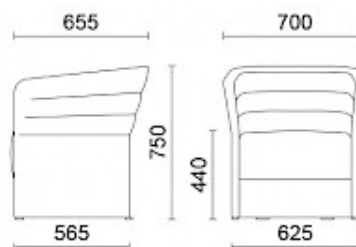

Modelli

Monoplaza
con base
soporte de
suelo