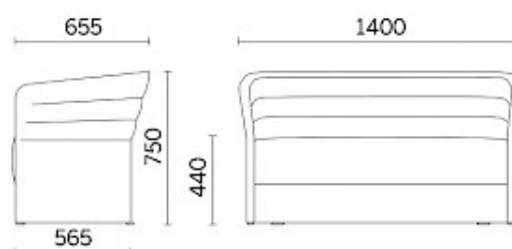

Monoplaza
con base
giratoria
de acero y
4 patas en
madera

Monoplaza
con base
giratoria
de cuatro
radios en
acero
tubular

Monoplaza
con base
giratoria
de cuatro
radios en
aluminio

Dos
plazas con
base
soporte de
suelo

Dos
plazas con
base en
acero y 4
rayos en
madera

Dos
plazas con
base de
acero de
cuatro
radios

Materiali e rivestimenti

Tapizado

Tela CL | Clara 2
Colori disponibili: 10

Tela BA | Basel
Colori disponibili: 10