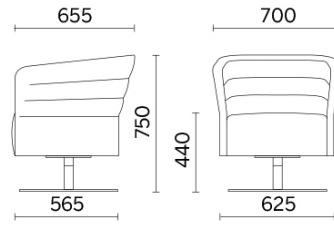

Monoplaza con base giratoria central redonda de acero