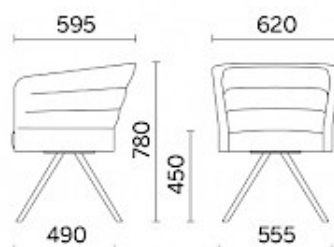

Monoplaza
con base
fija de
acero y 4
patas en
madera