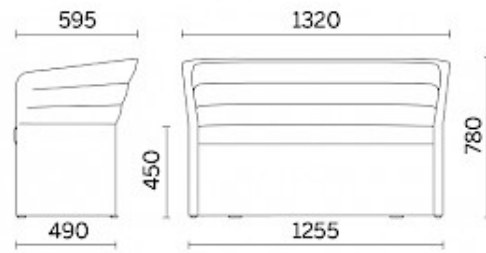

Dos plazas con base soporte de suelo

Dos plazas con base fija 4 patas en madera

Materiali e rivestimenti

Tapizado

Tela BA | Basel
Colori disponibili: 10

Tela AL | Alba
Colori disponibili: 9

Tela SY | Sinergy
Colori disponibili: 11