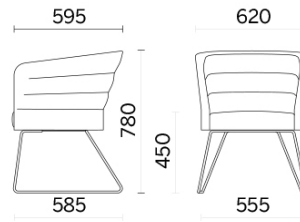

Monoplaza con base patín de acero