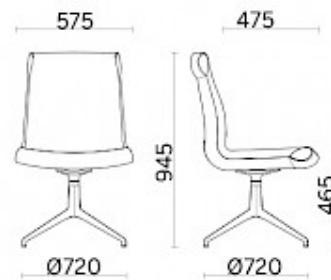

Grace

El diseño y sus elementos regalan posibilidades de composición a medida, según las necesidades de espacio e impacto estético. Grace, diseño de Sergio Bellin, es un asiento altamente poliédrico, capaz de cambiar estilo luciendo bases y patas completamente diferentes por función, acabado y línea. Muchas sillas en una, con la posibilidad de personalizar los detalles de los acabados y colores, creando una decoración diferente para cada ambientación.

sitland

Modelli

Silla para sala de reuniones

Silla para sala de reuniones con sistema oscilante

Materiali e rivestimenti

Tapizado

Tela SY | Sinergy
Colori disponibili: 11

Tela ME
Colori disponibili: 13