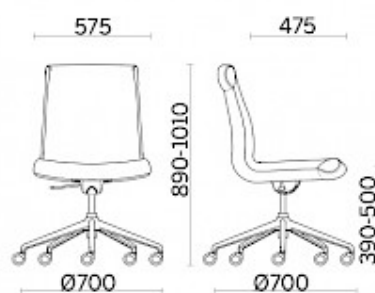

sitland

Modelli