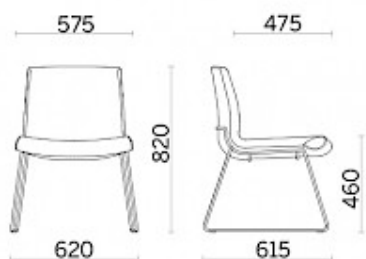

sitland

Modelli