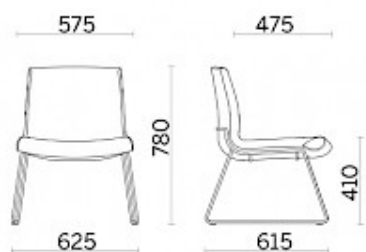

sitland

Modelli