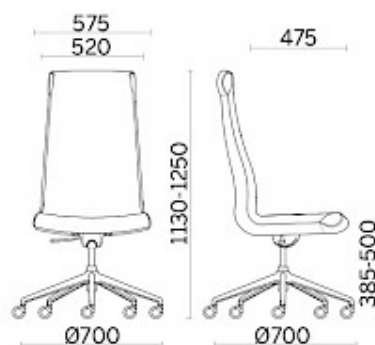

sitland

Modelli