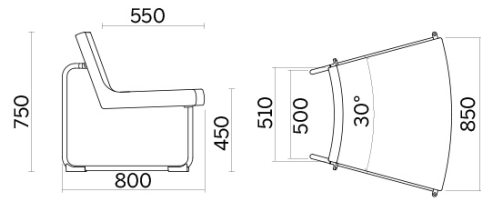

L'O

L'O, sofá componible de Dorigo design, diseña horizontes decorativos sin fronteras, gracias a sus líneas curvas que crean asientos aptos a cualquier espacio. Los cinco módulos disponibles, el modelo de base, los modelos convexo y cóncavo 30° y convexo y cóncavo 90° son idóneos para combinar y ensamblar entre ellos y ofrecen un diseño creativo de gran impacto visual, con tapizados de tela y pieles trenzadas de gran valor.

Modelo 30° concave

Materiali e rivestimenti

Tapizado

Imitación de cuero N
Colori disponibili: 13

Imitación de cuero CX
Colori disponibili: 13

Imitación de cuero CI
Colori disponibili: 13

Tela SY | Sinergy
Colori disponibili: 11