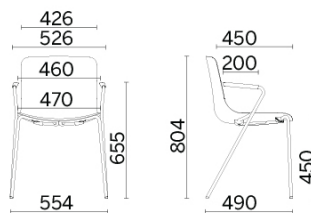

Milos Elle

Milos Elle propone el aspecto estético del modelo Milos, con una variante estructural focalizada en el estudio de las prestaciones de los materiales. El espesor de la carcasa de plástico es increíblemente fino, resultado de un estudio de proyecto avanzado, que ha logrado un resultado estético de gran ligereza, manteniendo la máxima resistencia del asiento. Los brazos lineales integrados completan el confort del asiento.

Storie collegate

Sitland chez Gabriel, Parigi, Francia (2018)

Modelli

Quatre pieds

Base de 4 patas con brazos

Base patín

Base patín con brazos

Base patín con brazos y tablilla