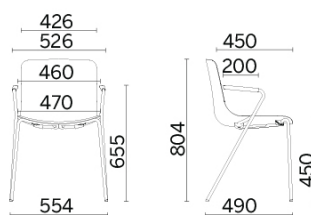

Milos Elle

Milos Elle propone el aspecto estético del modelo Milos, con una variante estructural focalizada en el estudio de las prestaciones de los materiales. El espesor de la carcasa de plástico es increíblemente fino, resultado de un estudio de proyecto avanzado, que ha logrado un resultado estético de gran ligereza, manteniendo la máxima resistencia del asiento. Los brazos lineales integrados completan el confort del asiento.

Storie collegate

Sitland chez Gabriel, Parigi, Francia (2018)

Modelli

Quatre pieds

Base de 4 patas con brazos

Base patín

Base patín con brazos

Base patín con brazos y tablilla