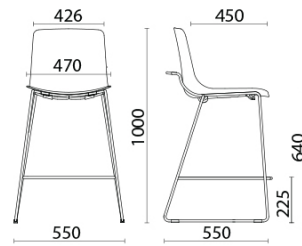

Taburete H
640