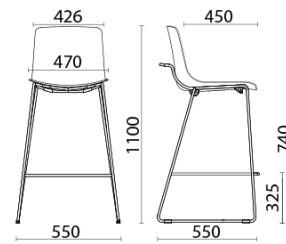

Taburete H
740