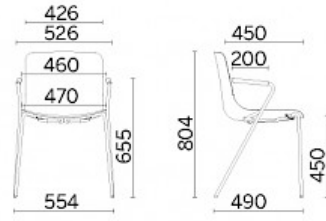

## Milos Elle

Milos Elle propone el aspecto estético del modelo Milos, con una variante estructural focalizada en el estudio de las prestaciones de los materiales. El espesor de la carcasa de plástico es increíblemente fino, resultado de un estudio de proyecto avanzado, que ha logrado un resultado estético de gran ligereza, manteniendo la máxima resistencia del asiento. Los brazos lineales integrados completan el confort del asiento.

## Base de 4 patas con brazos