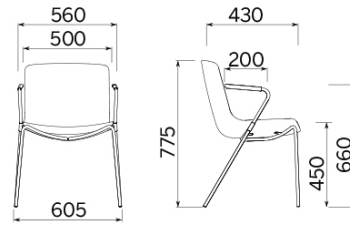

Base de 4 patas con brazos