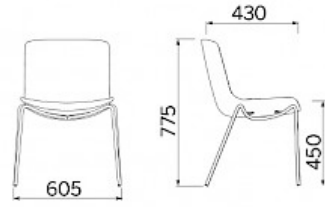

Quatre pieds