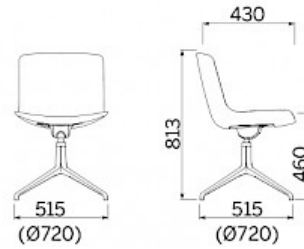

Silla confidente base 4 patas