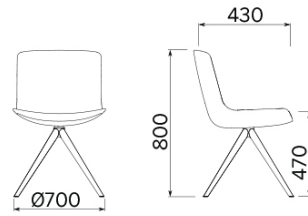

Silla confidente base de caballete de cuatro radios en metal