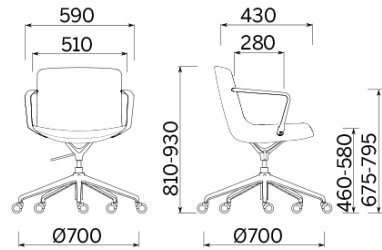

Silla confidente