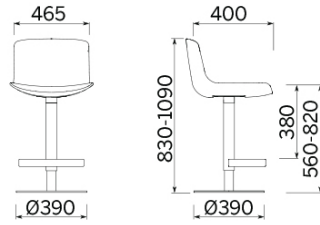

Taburete regulable en altura