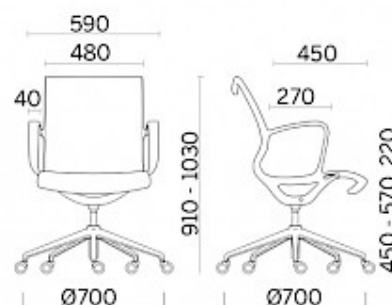

Soul

Soul es un asiento de perfil mullido y definido, caracterizado por una componente ergonómica y estructural bien precisa. Realizado en un molde único, está compuesto por un bastidor monocasco con brazos integrados de máxima resistencia. Se utiliza como butaca de espera, asiento para salas de reunión o áreas de oficina.

Storie collegate

Vishay, Israele, Israele (2015)

Modelli

Silla
confidente
base 4
patas

Silla
confidente
base 4
patas con
brazos
abiertos

Silla
confidente
base 5
patas

Silla
confidente
base 5
patas con
brazos
abiertos