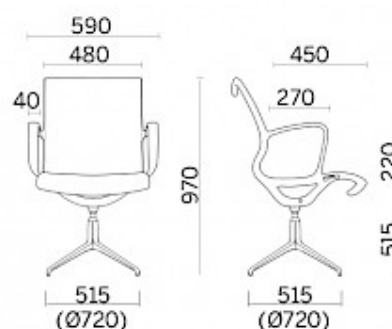

Soul

Soul es un asiento de perfil mullido y definido, caracterizado por una componente ergonómica y estructural bien precisa. Realizado en un molde único, está compuesto por un bastidor monocasco con brazos integrados de máxima resistencia. Se utiliza como butaca de espera, asiento para salas de reunión o áreas de oficina.

Storie collegate

Vishay, Israele, Israele (2015)

Modelli

Silla
confidente
base 4
patas

Silla
confidente
base 4
patas con
brazos
abiertos

Silla
confidente
base 5
patas

Silla
confidente
base 5
patas con
brazos
abiertos