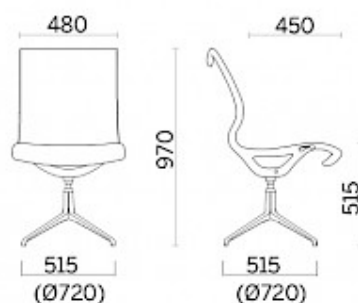

Modelli

Silla
confidente
base 4
patas