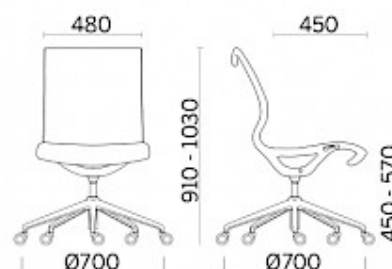

Soul

Soul es un asiento de perfil mullido y definido, caracterizado por una componente ergonómica y estructural bien precisa. Realizado en un molde único, está compuesto por un bastidor monocasco con brazos integrados de máxima resistencia. Se utiliza como butaca de espera, asiento para salas de reunión o áreas de oficina.

Storie collegate

Vishay, Israele, Israele (2015)

Modelli

Silla
confidente
base 4
patas

Silla
confidente
base 4
patas con
brazos
abiertos

Silla
confidente
base 5
patas

Silla
confidente
base 5
patas con
brazos
abiertos