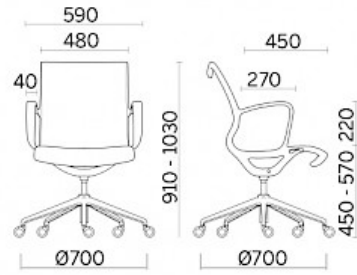

Silla confidente base 5 patas con brazos abiertos