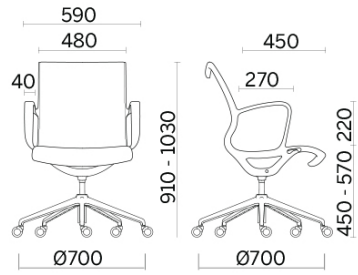

Silla confidente base 5 patas con brazos abiertos