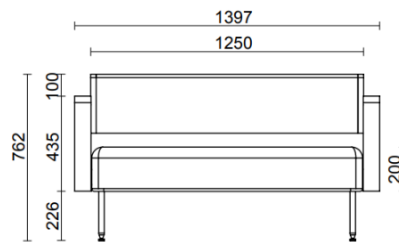

Dapper dos plazas