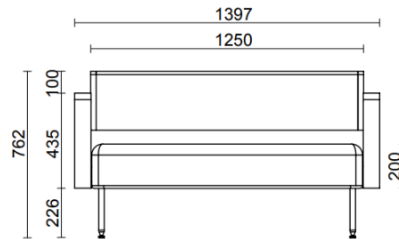

Dapper dos plazas