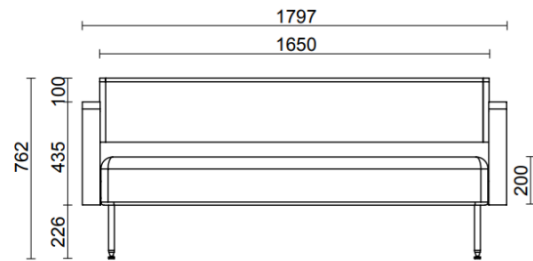

Dapper tres plazas