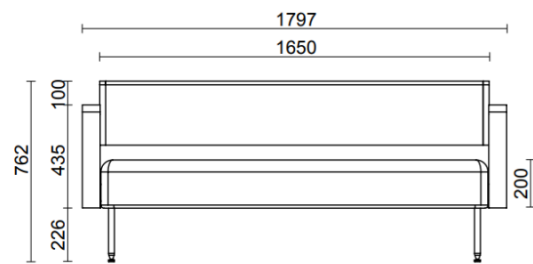

Dapper tres plazas