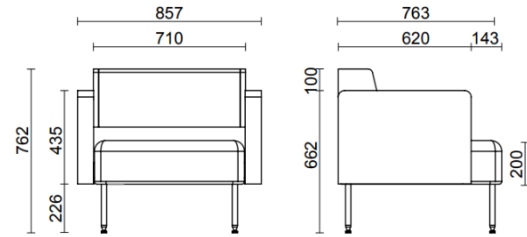

Modelli

Dapper sillón