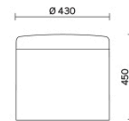

Storie collegate

Sirti S.p.A, Milán, Italia (2022)

Laminazione Sottile Academy, San Marco Evangelista (CE), Italia (2022)

Recom Power Systems, Mareno di Piave (TV), Italia (2025)

Modelli

H 400 mm

H 450 mm

H 610 mm