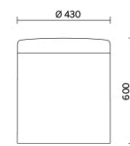

Storie collegate

Sirti S.p.A, Milán, Italia (2022)

Laminazione Sottile Academy, San Marco Evangelista (CE), Italia (2022)

Recom Power Systems, Mareno di Piave (TV), Italia (2025)

Modelli

H 400 mm

H 450 mm

H 610 mm