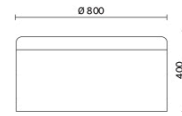

Storie collegate

Sirti S.p.A, Milán, Italia (2022)

Laminazione Sottile Academy, San Marco Evangelista (CE), Italia (2022)

Recom Power Systems, Mareno di Piave (TV), Italia (2025)

Modelli

H 400 mm

H 450 mm

H 610 mm