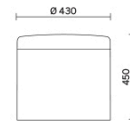

Storie collegate

Sirti S.p.A, Milán, Italia (2022)

Laminazione Sottile Academy, San Marco Evangelista (CE), Italia (2022)

Recom Power Systems, Mareno di Piave (TV), Italia (2025)

Modelli

H 400 mm

H 450 mm

H 610 mm