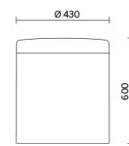

Storie collegate

Sirti S.p.A, Milán, Italia (2022)

Laminazione Sottile Academy, San Marco Evangelista (CE), Italia (2022)

Recom Power Systems, Mareno di Piave (TV), Italia (2025)

Modelli

H 400 mm

H 450 mm

H 610 mm