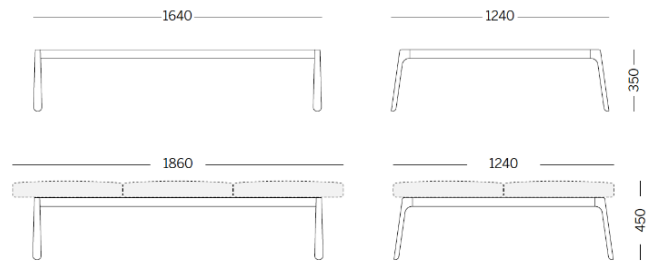

Drop

double 3 units module - bench

Materiali e rivestimenti

Tapizados

Tela ME - Medley /
Gabriel
Colori disponibili: 15

Tela CH - Chili / Gabriel
Colori disponibili: 10

Tela MF - Main Line Flax /
Camira
Colori disponibili: 10

Tela MW - Main Line
Twist / Camira
Colori disponibili: 7

Tela RG - Regent /
Camira
Colori disponibili: 10

Tela SY - Sinergy /
Camira
Colori disponibili: 10

Tela CS - Crisp / Gabriel
Colori disponibili: 10