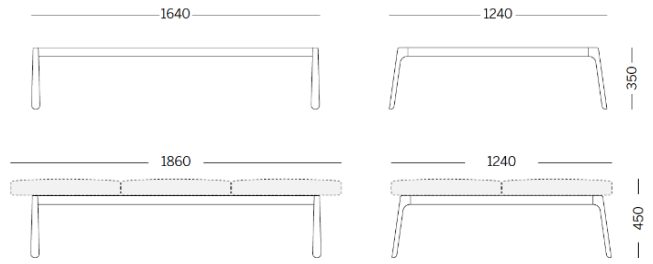

Drop

Storie collegate

Danone Office, Algiers, Algeria (2023)

double 3 units module - bench

Materiali e rivestimenti

Tapizados

Tela ME - Medley /
Gabriel
Colori disponibili: 15

Tela MF - Main Line Flax
/ Camira
Colori disponibili: 10

Tela MW - Main Line
Twist / Camira
Colori disponibili: 7

Tela CH - Chili / Gabriel
Colori disponibili: 10

Tela SY - Sinergy /
Camira
Colori disponibili: 10

Tela CS - Crisp / Gabriel
Colori disponibili: 10

Tela FD - Fiord 2 /
Kvadrat
Colori disponibili: 7

Tela S1 - Steelcut 3 /
Kvadrat
Colori disponibili: 13

Tela SE - Steelcut Trio 3
/ Kvadrat
Colori disponibili: 15

Tela S4 - Steelcut
Quartet / Kvadrat
Colori disponibili: 5