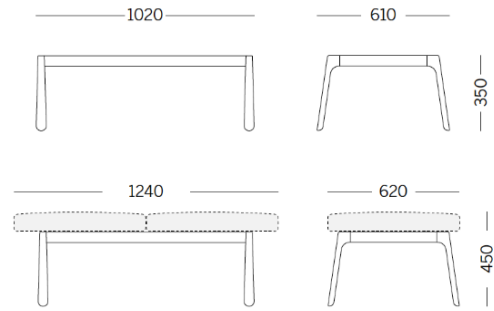

Drop

Storie collegate

Danone Office, Algiers, Algeria (2023)

2 units module - bench

Materiali e rivestimenti

Tapizados

Tela ME - Medley /
Gabriel
Colori disponibili: 15

Tela MF - Main Line Flax
/ Camira
Colori disponibili: 10

Tela MW - Main Line
Twist / Camira
Colori disponibili: 7

Tela CH - Chili / Gabriel
Colori disponibili: 10

Tela SY - Sinergy /
Camira
Colori disponibili: 10

Tela CS - Crisp / Gabriel
Colori disponibili: 10