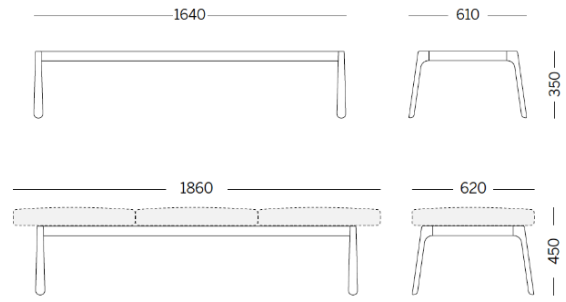

Drop

Storie collegate

Danone Office, Algiers, Algeria (2023)

3 units module - bench with backrests

Materiali e rivestimenti

Tapizados

Tela ME - Medley / Gabriel
Colori disponibili: 15

Tela MF - Main Line Flax / Camira
Colori disponibili: 10

Tela MW - Main Line Twist / Camira
Colori disponibili: 7

Tela CH - Chili / Gabriel
Colori disponibili: 10

Tela SY - Sinergy / Camira
Colori disponibili: 10

Tela CS - Crisp / Gabriel
Colori disponibili: 10

Tela FD - Fiord 2 / Kvadrat
Colori disponibili: 7

Tela S1 - Steelcut 3 / Kvadrat
Colori disponibili: 13

Tela SE - Steelcut Trio 3 / Kvadrat
Colori disponibili: 15

Tela S4 - Steelcut Quartet / Kvadrat
Colori disponibili: 5