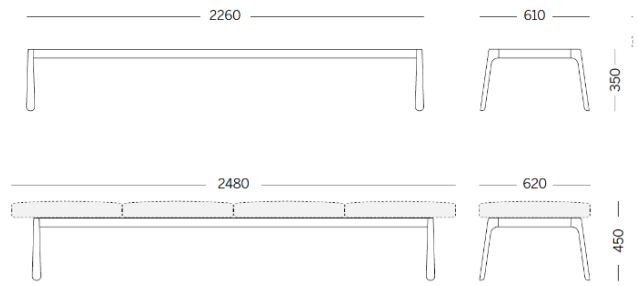

Drop

Storie collegate

Danone Office, Algiers, Algeria (2023)

4 units module - seats with table tops

Materiali e rivestimenti

Tapizados

Tela ME - Medley /
Gabriel
Colori disponibili: 15

Tela MF - Main Line Flax
/ Camira
Colori disponibili: 10

Tela MW - Main Line
Twist / Camira
Colori disponibili: 7

Tela CH - Chili / Gabriel
Colori disponibili: 10

Tela SY - Sinergy /
Camira
Colori disponibili: 10

Tela CS - Crisp / Gabriel
Colori disponibili: 10

Tela FD - Fiord 2 /
Kvadrat
Colori disponibili: 7

Tela S1 - Steelcut 3 /
Kvadrat
Colori disponibili: 13

Tela SE - Steelcut Trio 3
/ Kvadrat
Colori disponibili: 15

Tela S4 - Steelcut
Quartet / Kvadrat
Colori disponibili: 5