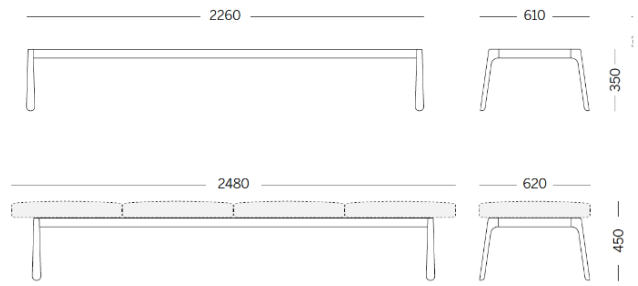

Drop

Storie collegate

Danone Office, Algiers, Algeria (2023)

4 units module - seats with table tops

Materiali e rivestimenti

Tapizados

Tela ME - Medley / Gabriel
Colori disponibili: 15

Tela MF - Main Line Flax / Camira
Colori disponibili: 10

Tela MW - Main Line Twist / Camira
Colori disponibili: 7

Tela CH - Chili / Gabriel
Colori disponibili: 10

Tela SY - Sinergy / Camira
Colori disponibili: 10

Tela CS - Crisp / Gabriel
Colori disponibili: 10

Tela FD - Fiord 2 / Kvadrat
Colori disponibili: 7

Tela S1 - Steelcut 3 / Kvadrat
Colori disponibili: 13

Tela SE - Steelcut Trio 3 / Kvadrat
Colori disponibili: 15

Tela S4 - Steelcut Quartet / Kvadrat
Colori disponibili: 5