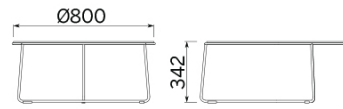

Fil

Los volúmenes vacíos llenan el espacio. Fil de Dorigo Design luce uniones impalpables de líneas en una colección de mesas en cuatro variantes, distintas por forma y altura. Un complemento decorativo que se integra a la perfección en entornos de estilos diferentes, por uso estético y funcional.

Storie collegate

Salone Internazionale del Mobile di Milano 2018, Milano, Italia (2018)
Your Workspace Showroom, Clerkenwell, Reino Unido (2023)

Modelli

H 350 top Ø
800 mm

H 500 top Ø
600 mm