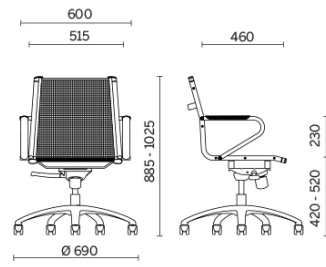

Ice

Manager

Materiali e rivestimenti

Tapizado

Tela de red RP - Net
Medium / Serge Ferrari
Colori disponibili: 1

Questo prodotto è garantito 5 anni. Sitland si riserva di apportare modifiche e/o migliorie di carattere tecnico ed estetico ai propri modelli e prodotti in qualsiasi momento e senza preavviso. Le foto e i colori visualizzati sono puramente indicativi e possono variare rispetto alla realtà. Per maggiori informazioni si prega di contattare il nostro Servizio Clienti service@sitland.com