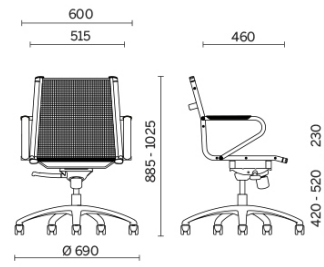

Ice

Manager

Materiali e rivestimenti

Tapizado

Tela de red RP - Net
Medium / Serge Ferrari
Colori disponibili: 1

Questo prodotto è garantito 5 anni. Sitland si riserva di apportare modifiche e/o migliorie di carattere tecnico ed estetico ai propri modelli e prodotti in qualsiasi momento e senza preavviso. Le foto e i colori visualizzati sono puramente indicativi e possono variare rispetto alla realtà. Per maggiori informazioni si prega di contattare il nostro Servizio Clienti service@sitland.com