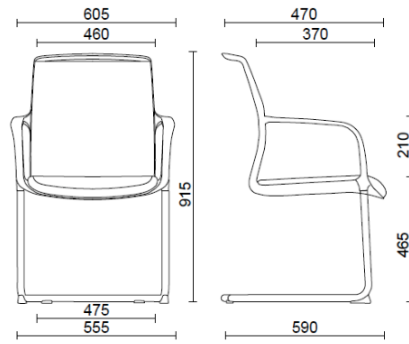

Join

Join, Silla de visita negra

Materiali e rivestimenti

Respaldo en malla

Tela de red TT
Colori disponibili: 1

Tela de red RF - Polo /
FiDiVi Service
Colori disponibili: 5

Tela de red RR - Runner
/ Gabriel
Colori disponibili: 10