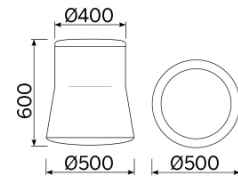

Modelli

H 500 con
ruedas

H 600 con
ruedas

H 500 3D

H 600 3D