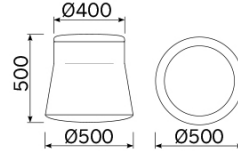

Modelli

H 500 con
ruedas

H 600 con
ruedas

H 500 3D

H 600 3D