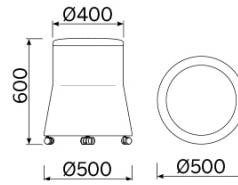

H 600 con
ruedas