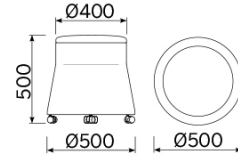

Modelli

H 500 con
ruedas