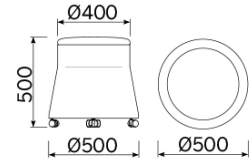

H 500 con ruedas