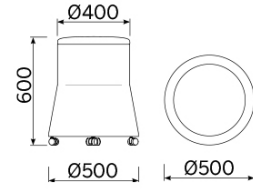

H 600 con ruedas