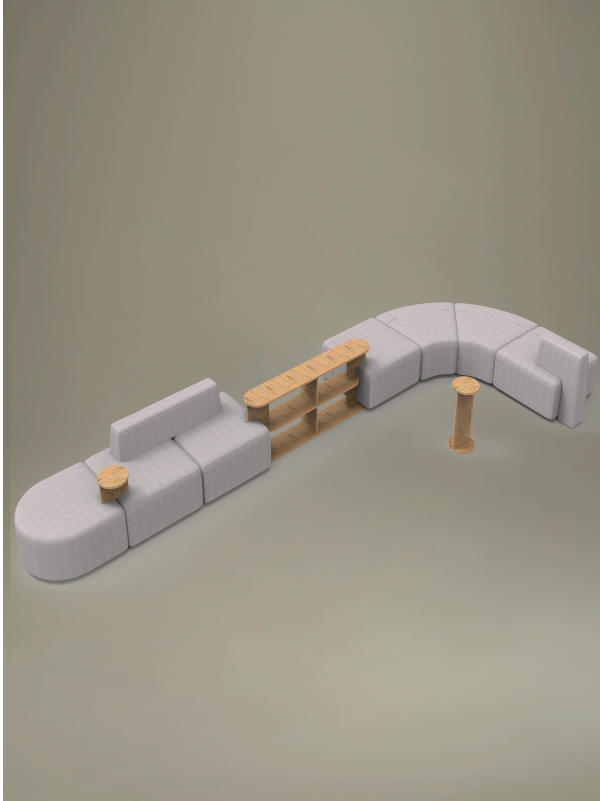

Lido

Storie collegate

Recom Power Systems, Mareno di Piave (TV), Italia (2025)

Island 4

Cm 608 X 208 X 71 H

Materiali e rivestimenti

Tapizados

Tela ME - Medley /
Gabriel
Colori disponibili: 15

Tela ST - Step / Gabriel
Colori disponibili: 10

Tela MF - Main Line Flax
/ Camira
Colori disponibili: 10

Tela MW - Main Line
Twist / Camira
Colori disponibili: 7

Tela SY - Sinergy /
Camira
Colori disponibili: 10

Tela S1 - Steelcut 3 /
Kvadrat
Colori disponibili: 13

Tela CH - Chili / Gabriel
Colori disponibili: 10

Tejido recubierto SC -
Secret / Flukso
Colori disponibili: 10

Questo prodotto è garantito 5 anni. Sitland si riserva di apportare modifiche e/o migliorie di carattere tecnico ed estetico ai propri modelli e prodotti in qualsiasi momento e senza preavviso. Le foto e i colori visualizzati sono puramente indicativi e possono variare rispetto alla realtà. Per maggiori informazioni si prega di contattare il nostro Servizio Clienti service@sitland.com