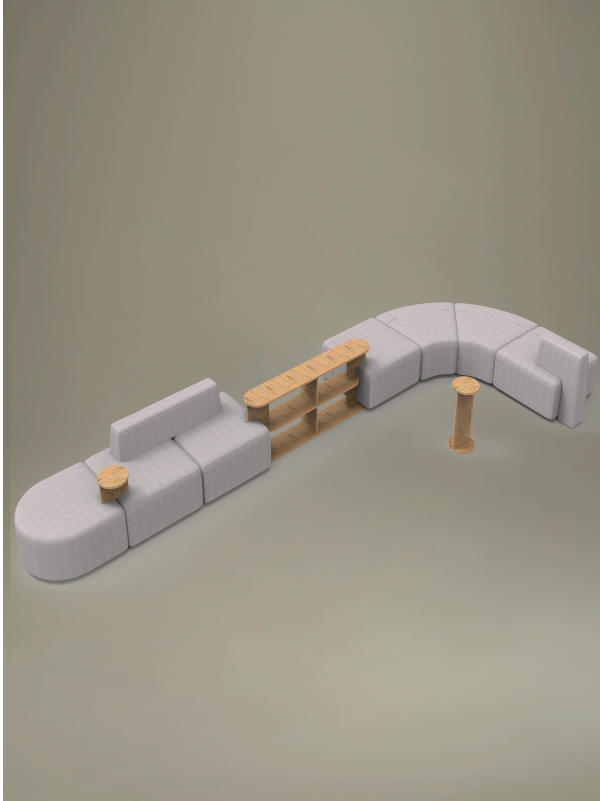

Lido

Storie collegate

Recom Power Systems, Mareno di Piave (TV), Italia (2025)

Island 4

Cm 608 X 208 X 71 H

Materiali e rivestimenti

Tapizados

Tela ME - Medley / Gabriel
Colori disponibili: 15

Tela ST - Step / Gabriel
Colori disponibili: 10

Tela MF - Main Line Flax / Camira
Colori disponibili: 10

Tela MW - Main Line Twist / Camira
Colori disponibili: 7

Tela SY - Sinergy / Camira
Colori disponibili: 10

Tela S1 - Steelcut 3 / Kvadrat
Colori disponibili: 13

Tela CH - Chili / Gabriel
Colori disponibili: 10

Tejido recubierto SC - Secret / Flukso
Colori disponibili: 10

Questo prodotto è garantito 5 anni. Sitland si riserva di apportare modifiche e/o migliorie di carattere tecnico ed estetico ai propri modelli e prodotti in qualsiasi momento e senza preavviso. Le foto e i colori visualizzati sono puramente indicativi e possono variare rispetto alla realtà. Per maggiori informazioni si prega di contattare il nostro Servizio Clienti service@sitland.com